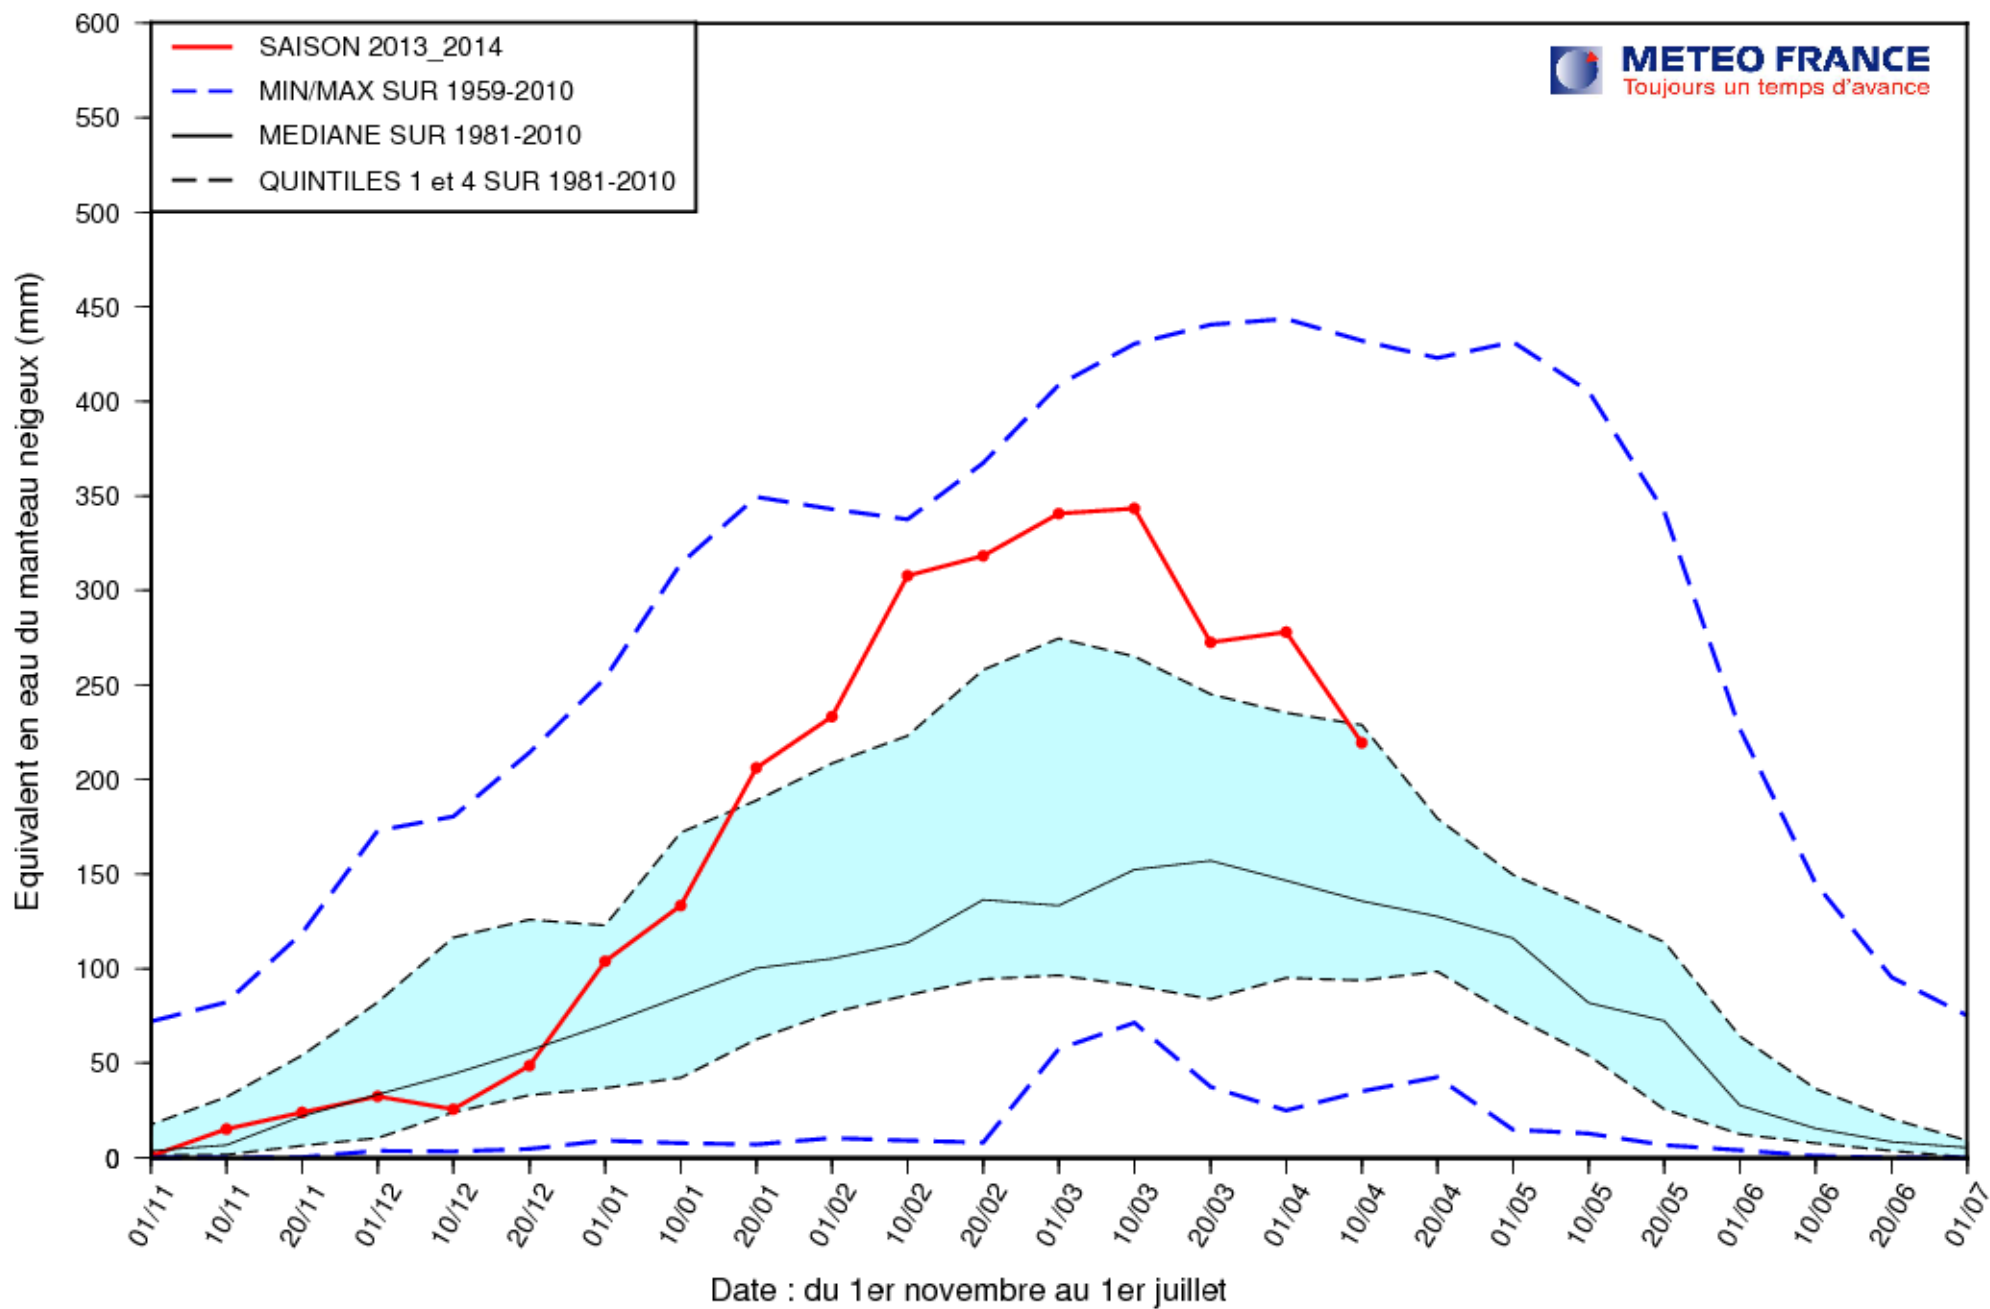

EQUIVALENT EN EAU DU MANTEAU NEIGEUX (MODELE SIM)

ALPES DU NORD (Altitude > 1000 m.)

EQUIVALENT EN EAU DU MANTEAU NEIGEUX (MODELE SIM)

ALPES DU SUD (Altitude > 1000 m.)

EQUIVALENT EN EAU DU MANTEAU NEIGEUX (MODELE SIM)

DEPARTEMENT 66 (Altitude > 1000 m.)