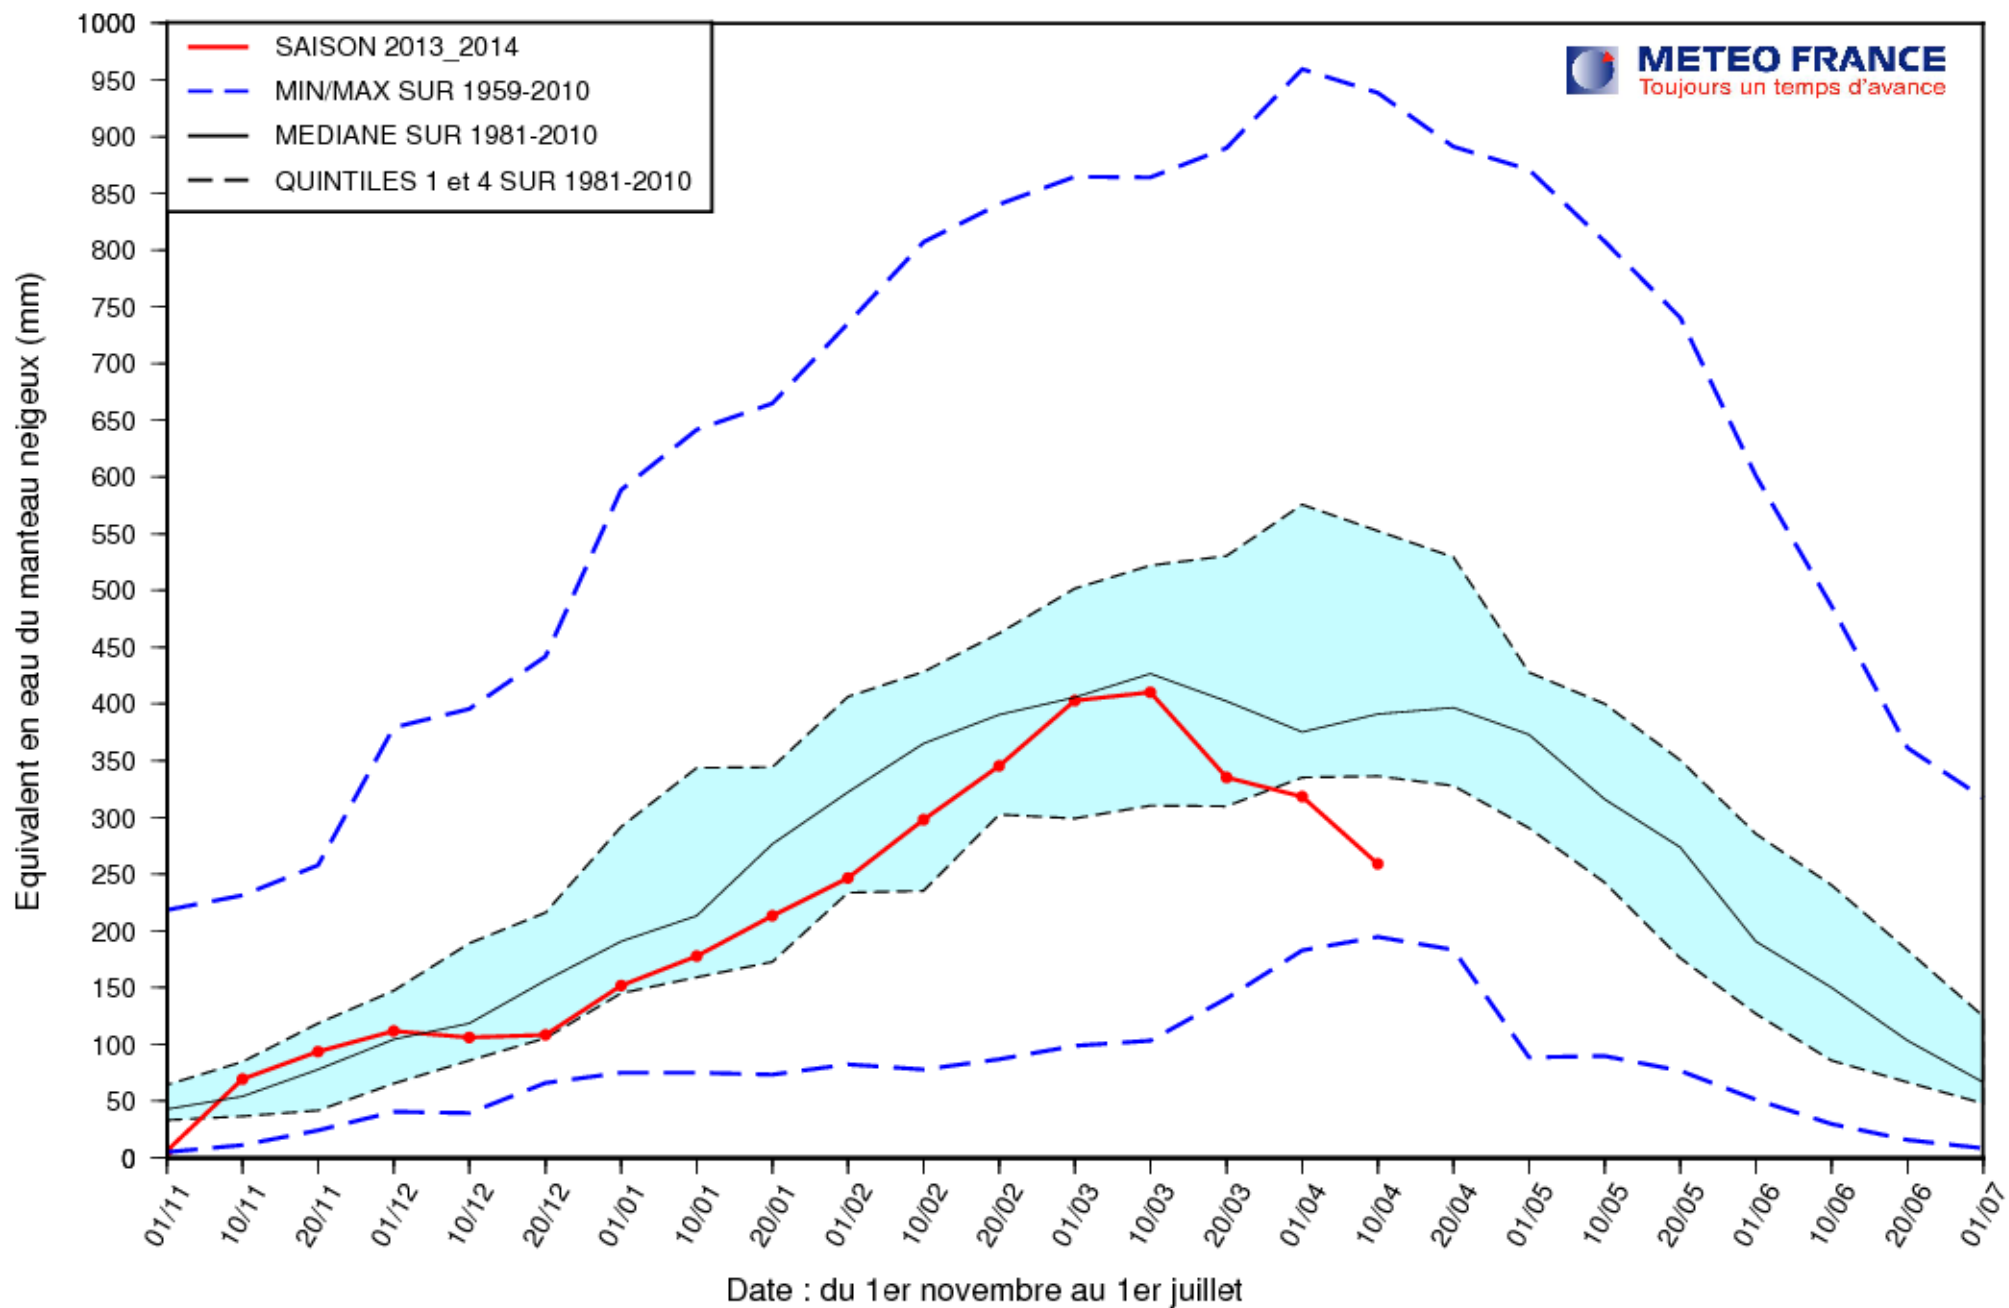

EQUIVALENT EN EAU DU MANTEAU NEIGEUX (MODELE SIM)

ALPES DU NORD (Altitude > 1000 m.)

EQUIVALENT EN EAU DU MANTEAU NEIGEUX (MODELE SIM)

ALPES DU SUD (Altitude > 1000 m.)

EQUIVALENT EN EAU DU MANTEAU NEIGEUX (MODELE SIM)

DEPARTEMENT 66 (Altitude > 1000 m.)